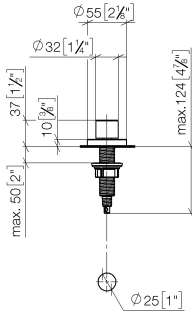

**Accionamiento excéntrico manual con maneta de control giratoria - Dark
Chrome**

ELIO

10 710 970

Encaja con: ELIO, MEM, TARA, TARA
ULTRA, META SQUARE

- Accionamiento para un fregadero
 - Se incluye adaptador para el tiro Bowden
- Encaja con ELIO, ENO, MEM, META SQUARE, SYNC,
TARA y TARA ULTRA

10 710 970
mm [inches]

Accionamiento excéntrico manual con maneta de control giratoria - Dark
Chrome

10 710 970

Piezas para otros
acabados pueden
encontrarse aquí:
Cromo